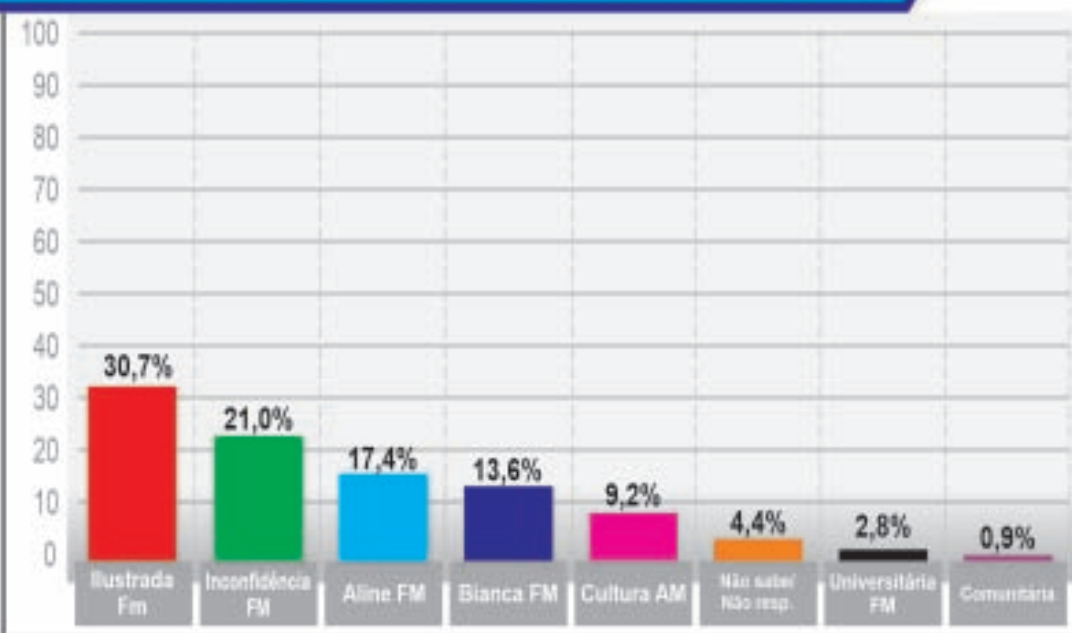

Qual rádio de Umuarama você mais ouve?

Fonte: Instituto Brasil

a mostral que vai validar uma pesquisa pra ela ser verdadeira e representativa. Caso não seja feita dessa forma, não é considerada pesquisa", explica.

Segundo Catarin, as enquetes de facebook não tem nenhum teor científico, porque se o cliente exigir uma amostragem não tem como se provar. "As enquetes não tem perfil amostral, além de ser manipulável", completa. A diferença entre pesquisa e enquete, segundo Catarin, é que "a pesquisa eu consigo validar os resultados dentro da ciência, a enquete não é possível fazer isso", explica.

FATIAMENTO DE PROGRAMAÇÃO

Uma das coisas que faz a ILUSTRADA FM se manter em primeiro lugar são as promoções direcionadas ao seu público alvo, mais o fatiamento da programação, com programas para todos os estilos de público. Além de rádio mais ouvida em Umuarama, mantém em primeiro lugar programas como o TOCA TUDO, JUNTO E MISTURADO, JORNAL DO BELLINI, BOM DIA ILUSTRADA, PROGRAMA DO ZÉ LEO E AGITO SERTANEJO COM KARINA ESTEVES, ambos aos domingos.